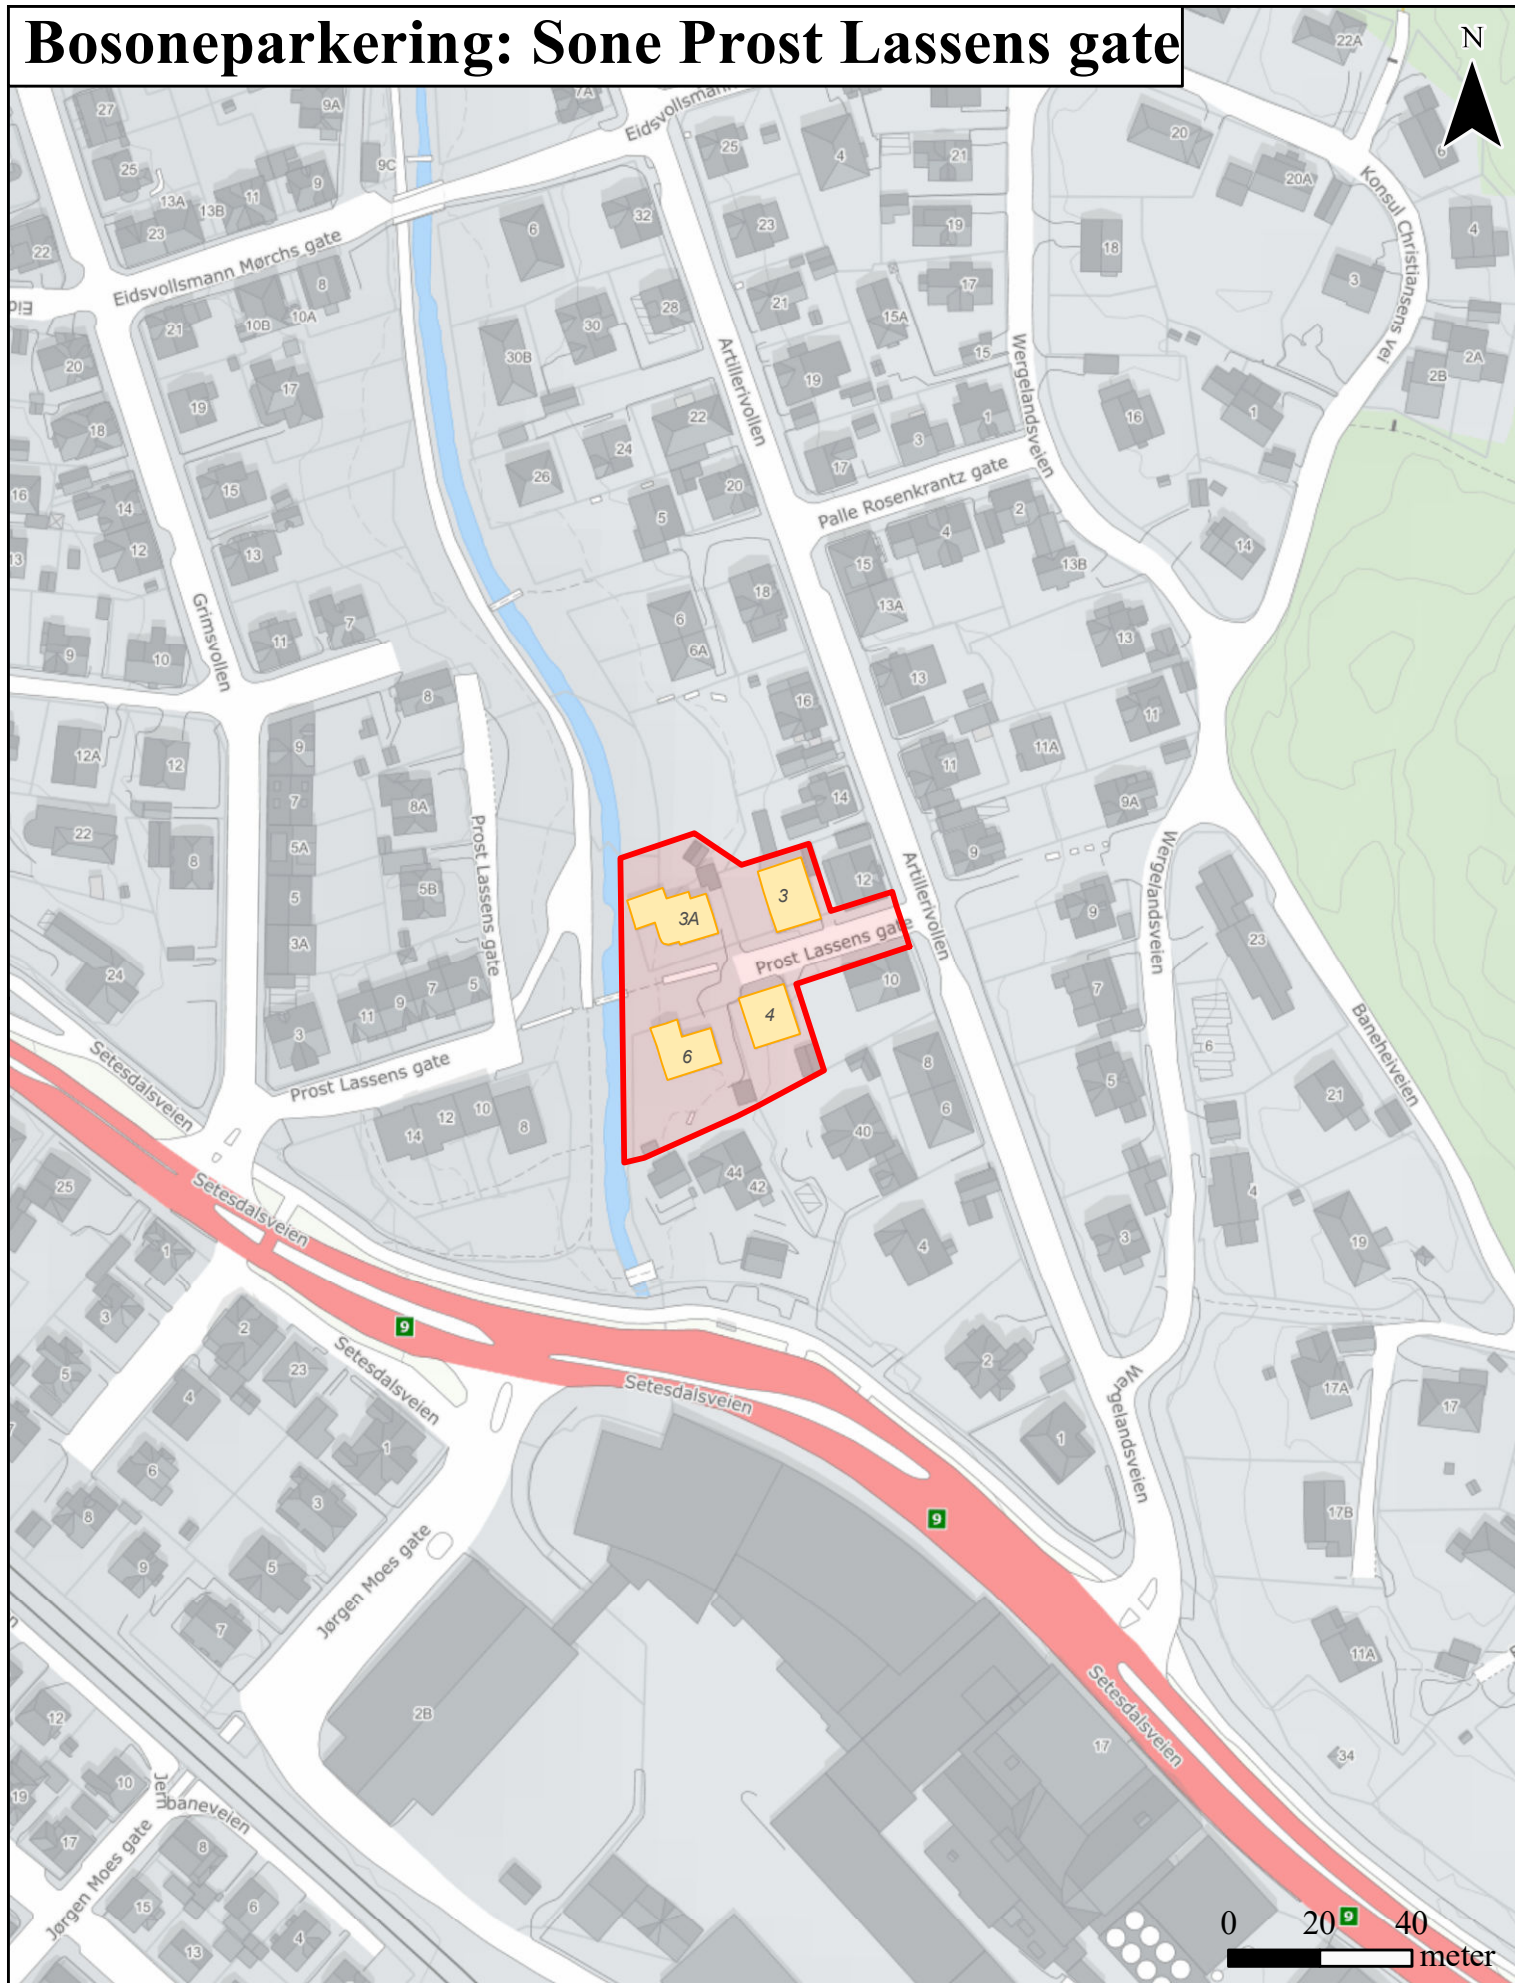

Bosoneparkering: Sone Prost Lassens gate

I bosone Prost Lassens gate gjelder reserveringen hele døgnet, alle dager, men kun for de som har gyldig avtale.