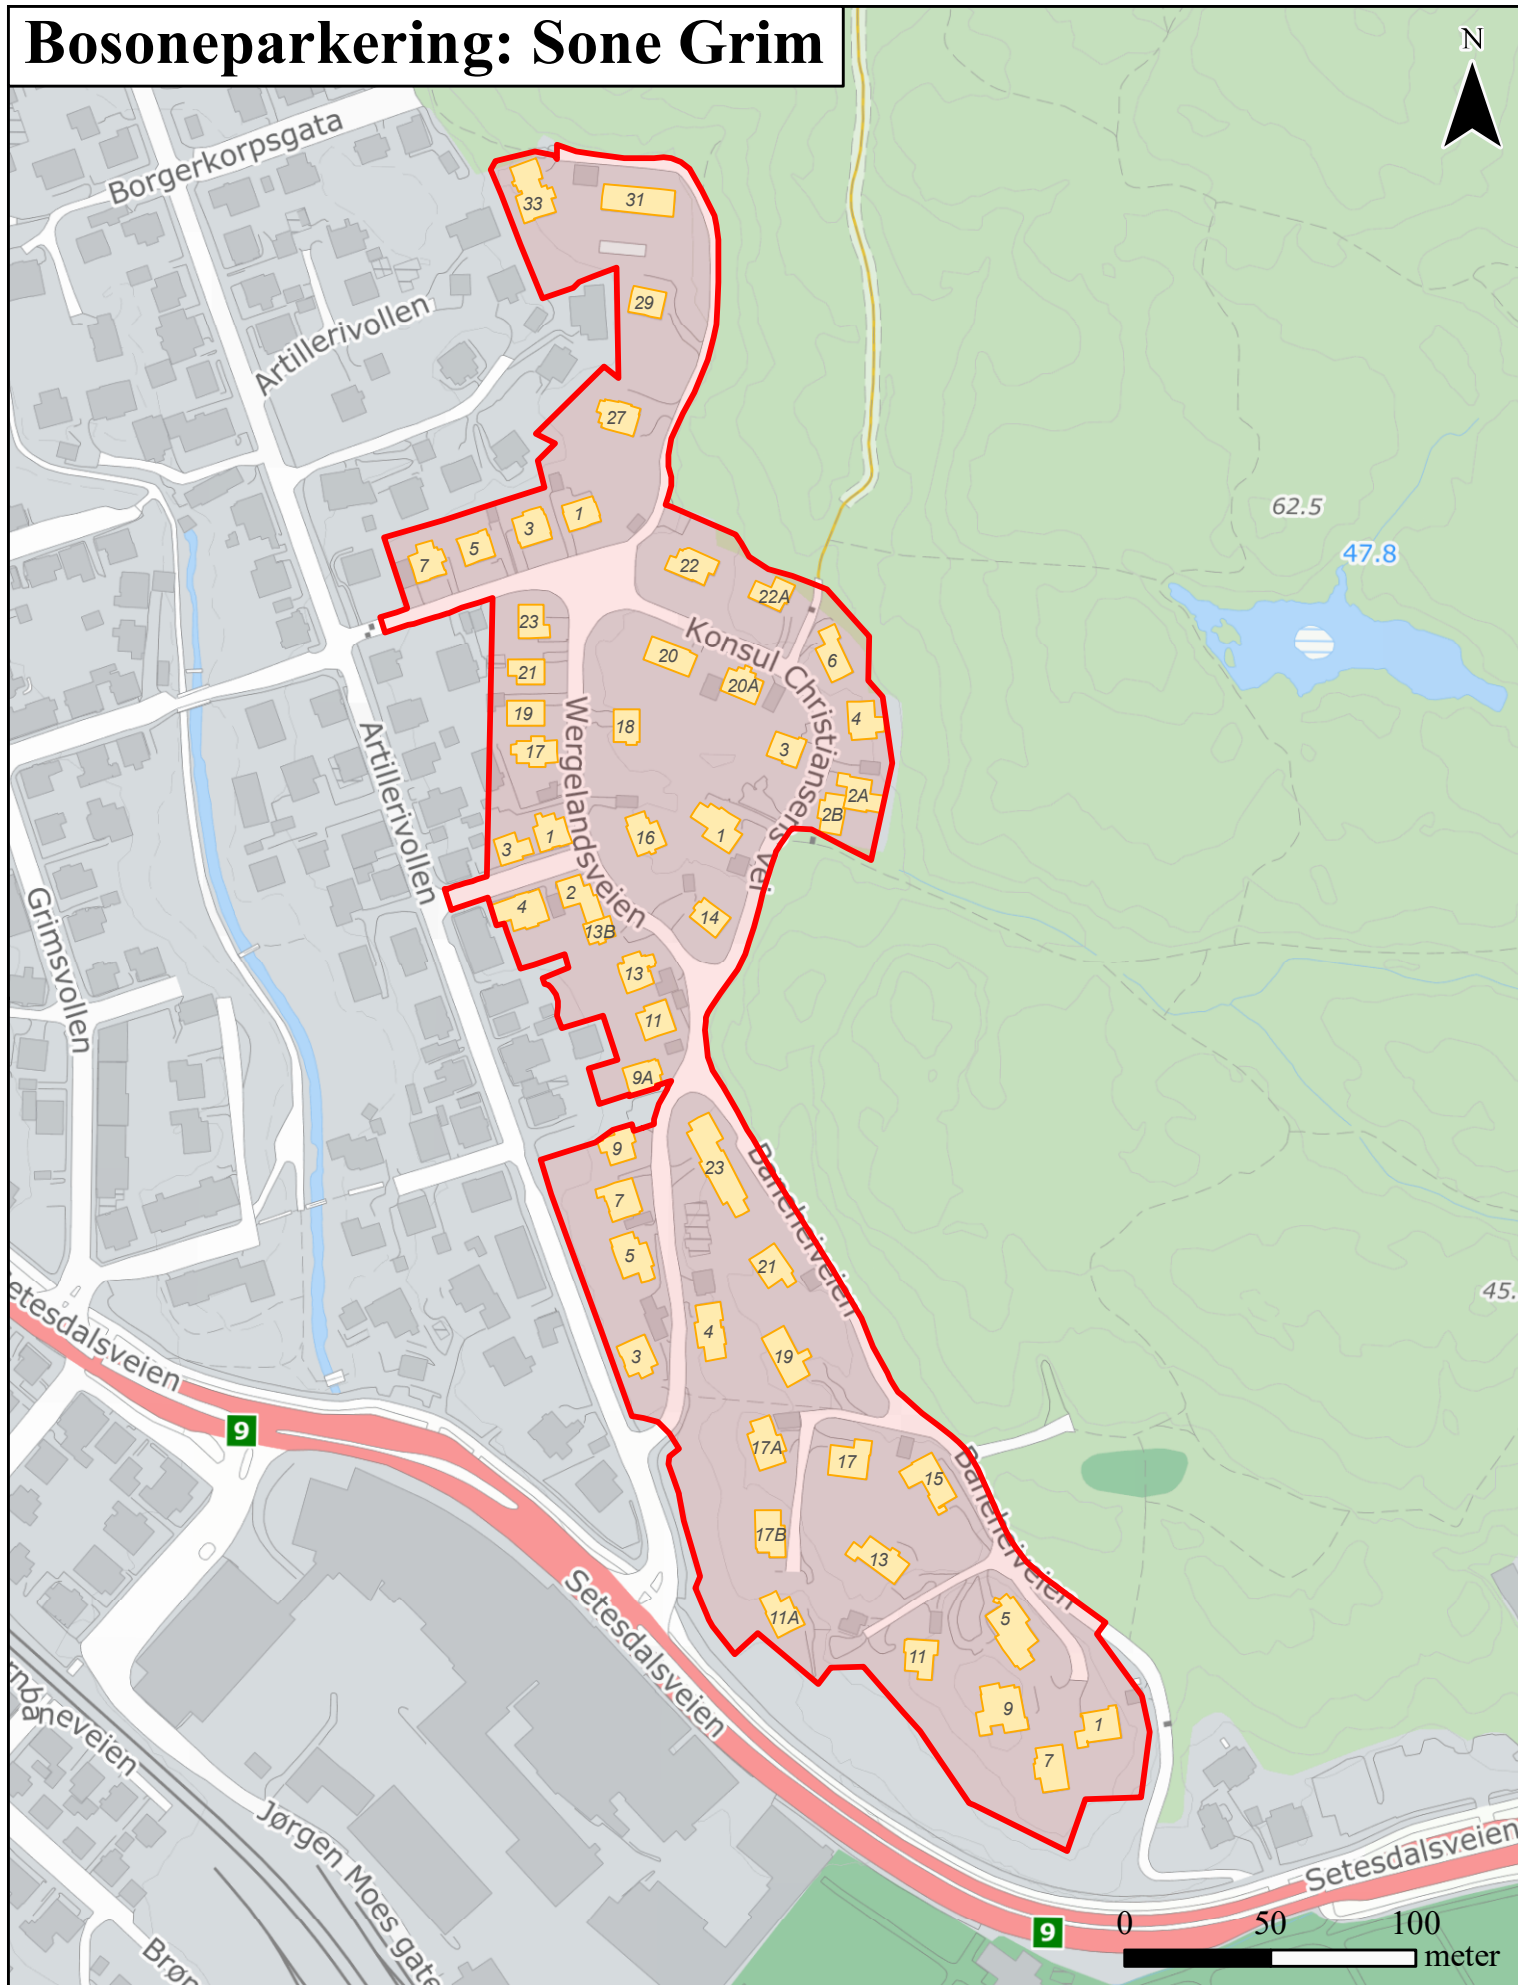

Bosoneparkering: Sone Grim

I bosone Grim gjelder reserveringen kl. 08–18 fra mandag til fredag og kl. 09–13 på lørdag. Gjesteparkering koster 70 kroner. Parkering utenfor bosonetidene er avgiftsfri og kan benyttes av alle.