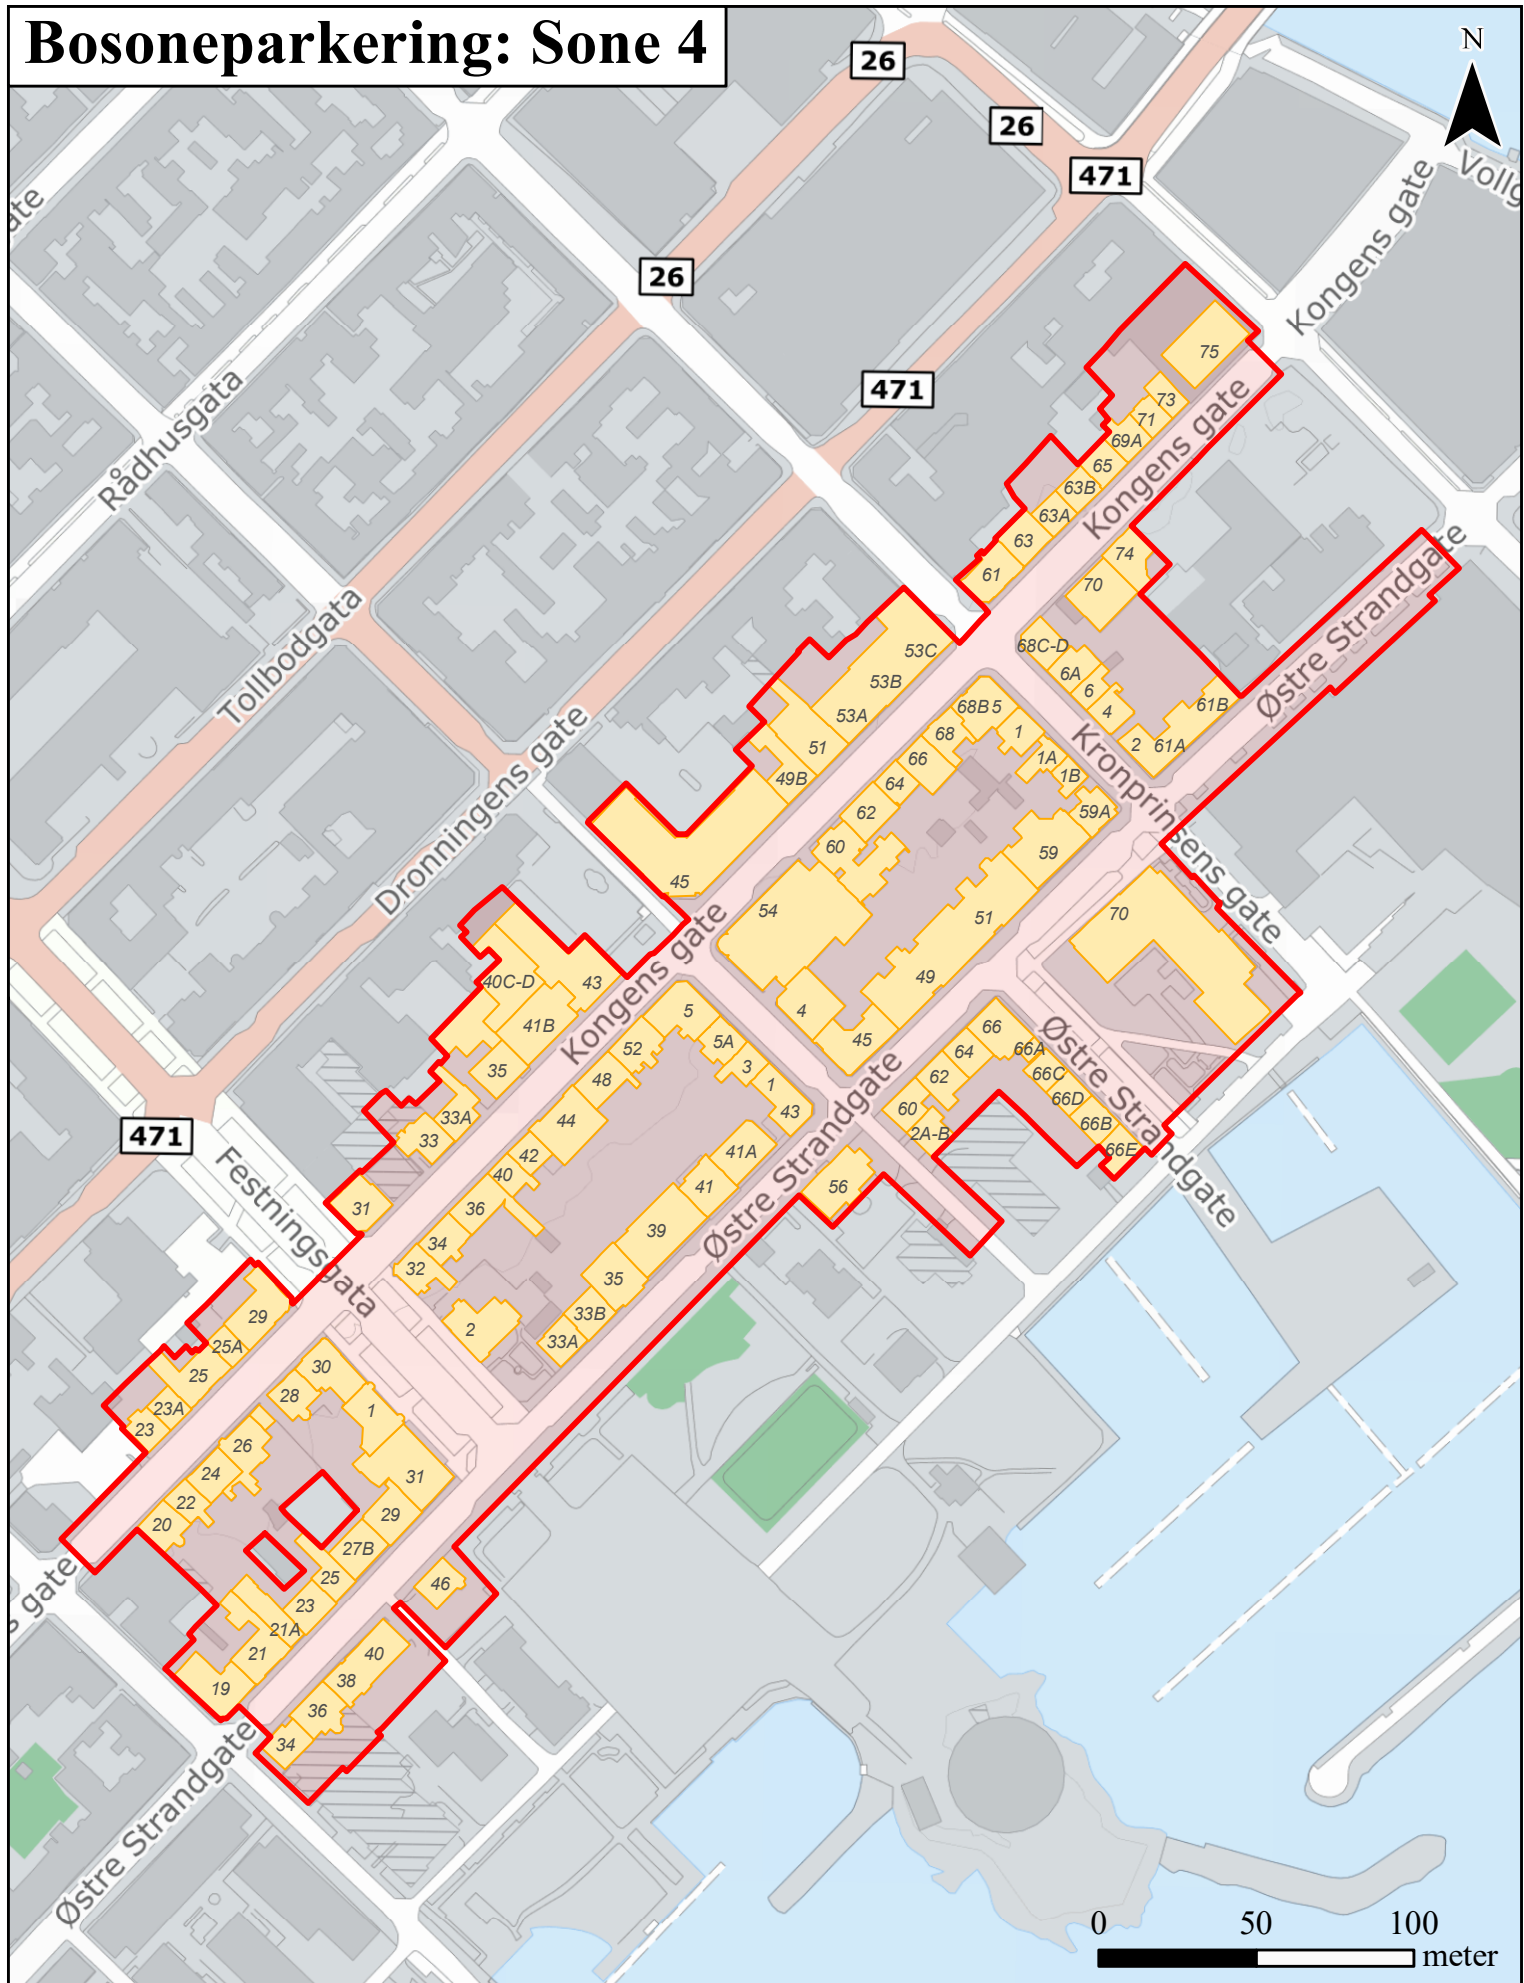

# Bosoneparkering: Sone 4

I bosone 4 gjelder reserveringen kl. 08-19 fra mandag til fredag og kl. 08-17 på lørdag. Parkering utenfor bosonetidene er avgiftsfri og kan benyttes av alle.