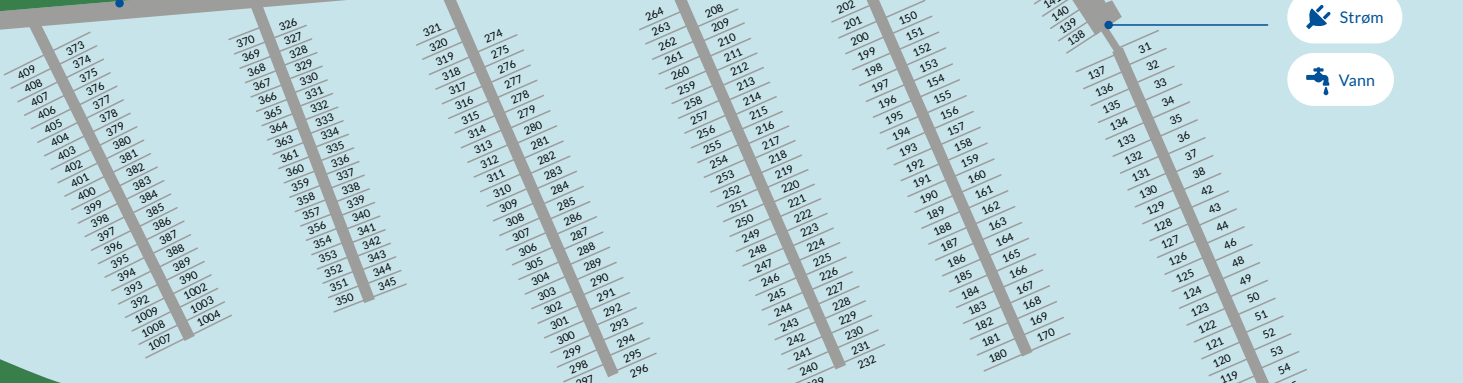

Auglandsbukta

Havnekart

Plasser 326-409:

Plasser 150-321:

Plasser 31-137:

Plasser 412-544:

Plasser 549-707:

Andre fasiliteter