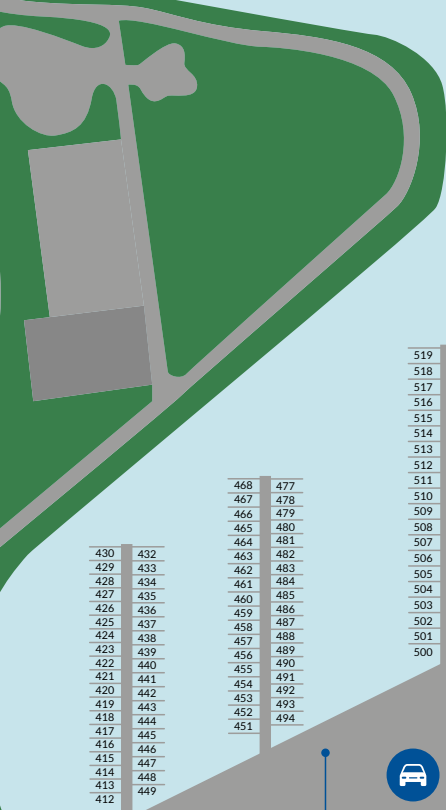

Auglandsbukta

Havnekart

Plasser 326-409:

Plasser 150-321:

Plasser 31-137:

Plasser 412-544:

Plasser 549-707:

Andre fasiliteter

Vakthold

Opplag